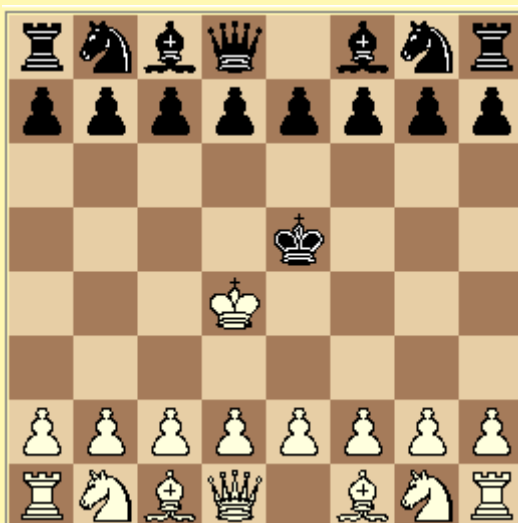

Avslutning av LiveSjakk Syklus/spill

1-0

Kongene settes som vist, svarts konge kan settes tilbake med en gang, Liveoverføring avsluttes her og resultat på web settes.

1/2-1/2

Live overføring avsluttes automatisk når kongene står som anvist., resultat settes automatisk.

0-1

Kongene settes som vist, hvits konge kan settes tilbake med en gang, Liveoverføring avsluttes her og resultat på web settes.

Mer info se www.roer.org